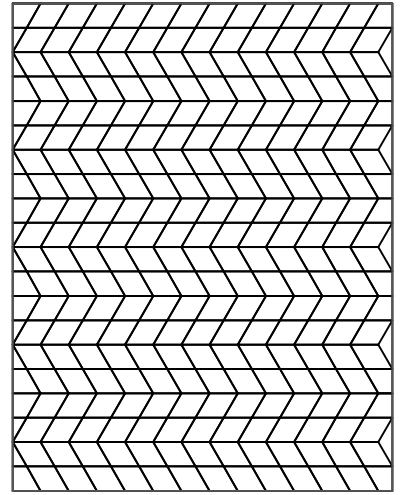

CALEPINAGE 3 100% ◊